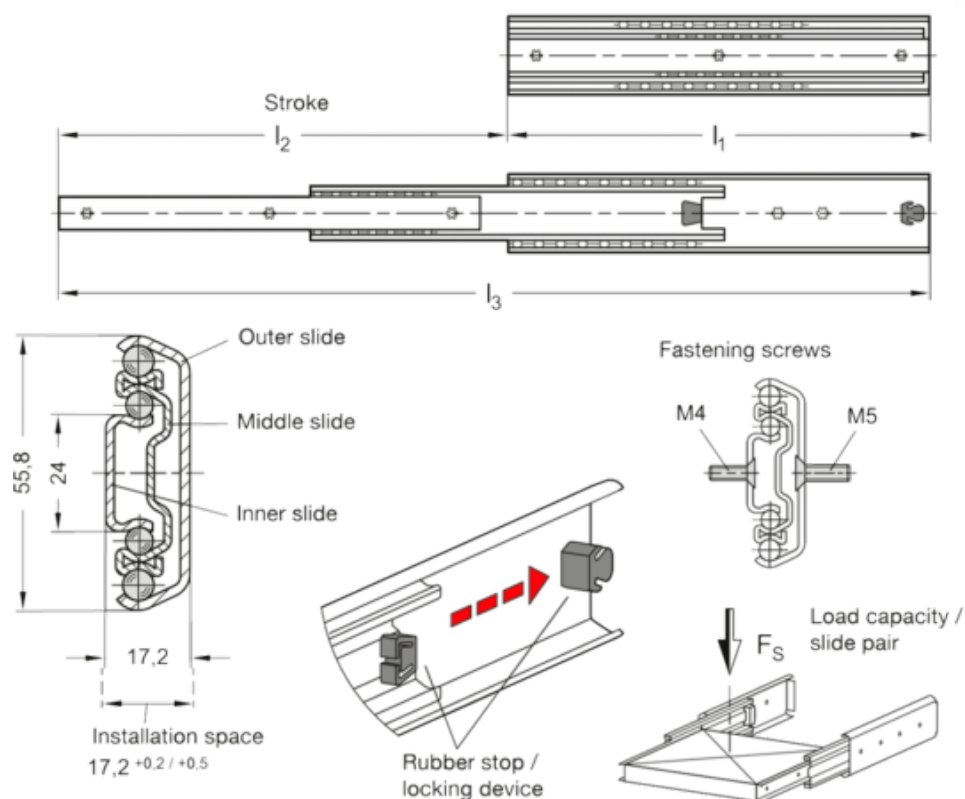

Varenummer: 201420400E2ZB
 Beskrivelse: E+G udtræksskinne GN 1420-400-E-2-ZB

Mål

Fs per pair in N at 10,000 cycles	= 970
Fs per pair in N at 100,000 cycles	= 730
l1	= 400
l3	= 840
l2 +4/-4	= 440
Vægt i (g)	= 2240